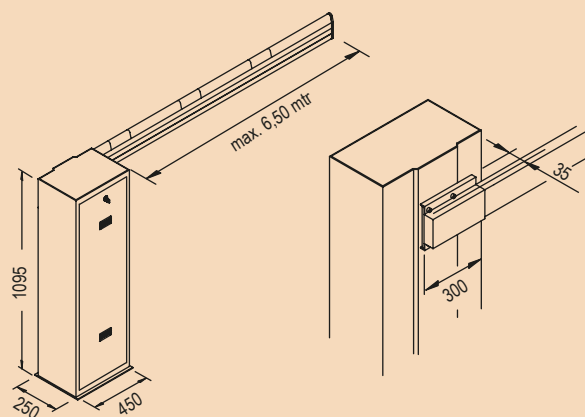

SLAGBOOM

Maximale boomlengte 6,5 meter

Robuuste en compacte motor voor maximale betrouwbaarheid en lange levensduur

Ingebouwde motorsturing
Snel en eenvoudig te programmeren

VE.650

- Elektromechanische slagboom voor doorgangen tot 6,5 mtr, geschikt voor intensief gebruik
- Veiligheid gegarandeerd door het lage voltage
- Eenvoudig te installeren en programmeren
- RVS uitvoering op aanvraag leverbaar
- Mogelijkheid voor geïntegreerde FTC.S fotocellen, dankzij het innovatieve inbouwsysteem, waardoor deze perfect worden opgenomen in het geheel van de slagboom en maximaal kan functioneren

Wordt geleverd met funderingsplaat

De standaard slagbomen zijn uitgerust met 2 neutrale veren

TECHNISCHE GEGEVENS

	VE.650	VE.650I
Voeding	230 Vac	230 Vac
Motorvoeding	24 Vdc	24 Vdc
Max. verbruik	1,6 A	1,6 A
Kracht	285 Nm	285 Nm
Openingsnelheid	5 - 7 sec.	5 - 7 sec.
Gebruik	intensief gebruik	intensief gebruik
Beschermingsgraad	IP 44	IP 44
Bedrijfstemperatuur	-20°C/+50°C	-20°C/+50°C
Gewicht	83,6 Kg	83,6 Kg
Aantal per pallet	6	6

VE.650A	9081030	VE.C650	9081026	VE.GT24 VE.GT90	9424035 9424006	VE.AM	9078020	VE.AF	9078010	VE.L650	9534060	VE.CS	9760050	DA.2S	9760100
Aluminium boom wit gecoat, met eindkappen, lengte 6,5 meter Afmetingen: 5600x100x40 mm Eventueel leverbaar in twee delen, hiervoor is een koppelstuk vereist		Ronde aluminium boom wit gecoat, met eindkappen, lengte 6,5 meter Geschikt voor plaatsen met veel wind Eventueel leverbaar in twee delen, hiervoor is een koppelstuk vereist		Aluminium koppelstuk voor VE.650A Aluminium koppelstuk voor VE.C650		Vouvoet voor slagboom		Opvangpaal voor slagboom		Verlichting voor boom VE.650A		Aansturing voor verkeerslichten		Module voor het koppelen van 2 slagbomen	