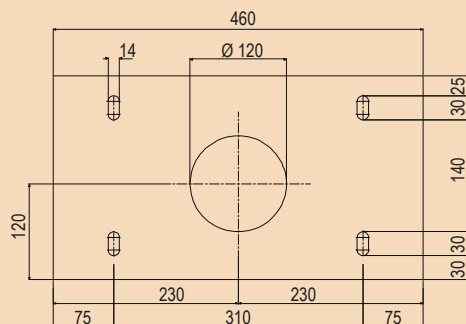

SLAGBOOM

Maximale boomlengte 6,5 meter

Robuuste en compacte motor voor maximale betrouwbaarheid en lange levensduur

Ingebouwde motorsturing
Snel en eenvoudig te programmeren

VE.650

- Elektromechanische slagboom voor doorgangen tot 6,5 mtr, geschikt voor intensief gebruik
- Veiligheid gegarandeerd door het lage voltage
- Eenvoudig te installeren en programmeren
- RVS uitvoering op aanvraag leverbaar
- Mogelijkheid voor geïntegreerde FTC.S fotocellen, dankzij het innovatieve inbouwsysteem, waardoor deze perfect worden opgenomen in het geheel van de slagboom en maximaal kan functioneren

Wordt geleverd met funderingsplaat

De standaard slagbomen zijn uitgerust met 2 neutrale veren

TECHNISCHE GEGEVENS

	VE.650	VE.650I
Voeding	230 Vac	230 Vac
Motorvoeding	24 Vdc	24 Vdc
Max. verbruik	1,6 A	1,6 A
Kracht	285 Nm	285 Nm
Openingsnelheid	5 - 7 sec.	5 - 7 sec.
Gebruik	intensief gebruik	intensief gebruik
Beschermingsgraad	IP 44	IP 44
Bedrijfstemperatuur	-20°C/+50°C	-20°C/+50°C
Gewicht	83,6 Kg	83,6 Kg
Aantal per pallet	6	6

VE.650A	9081030	VE.C650	9081026	VE.GT24 VE.GT90	9424035 9424006	VE.AM	9078020	VE.AF	9078010	VE.L650	9534060	VE.CS	9760050	DA.2S	9760100
Aluminium boom wit gecoat, met eindkappen, lengte 6,5 meter Afmetingen: 5600x100x40 mm Eventueel leverbaar in twee delen, hiervoor is een koppelstuk vereist		Ronde aluminium boom wit gecoat, met eindkappen, lengte 6,5 meter Geschikt voor plaatsen met veel wind Eventueel leverbaar in twee delen, hiervoor is een koppelstuk vereist		Aluminium koppelstuk voor VE.650A Aluminium koppelstuk voor VE.C650		Vouvoet voor slagboom		Opvangpaal voor slagboom		Verlichting voor boom VE.650A		Aansturing voor verkeerslichten		Module voor het koppelen van 2 slagbomen	