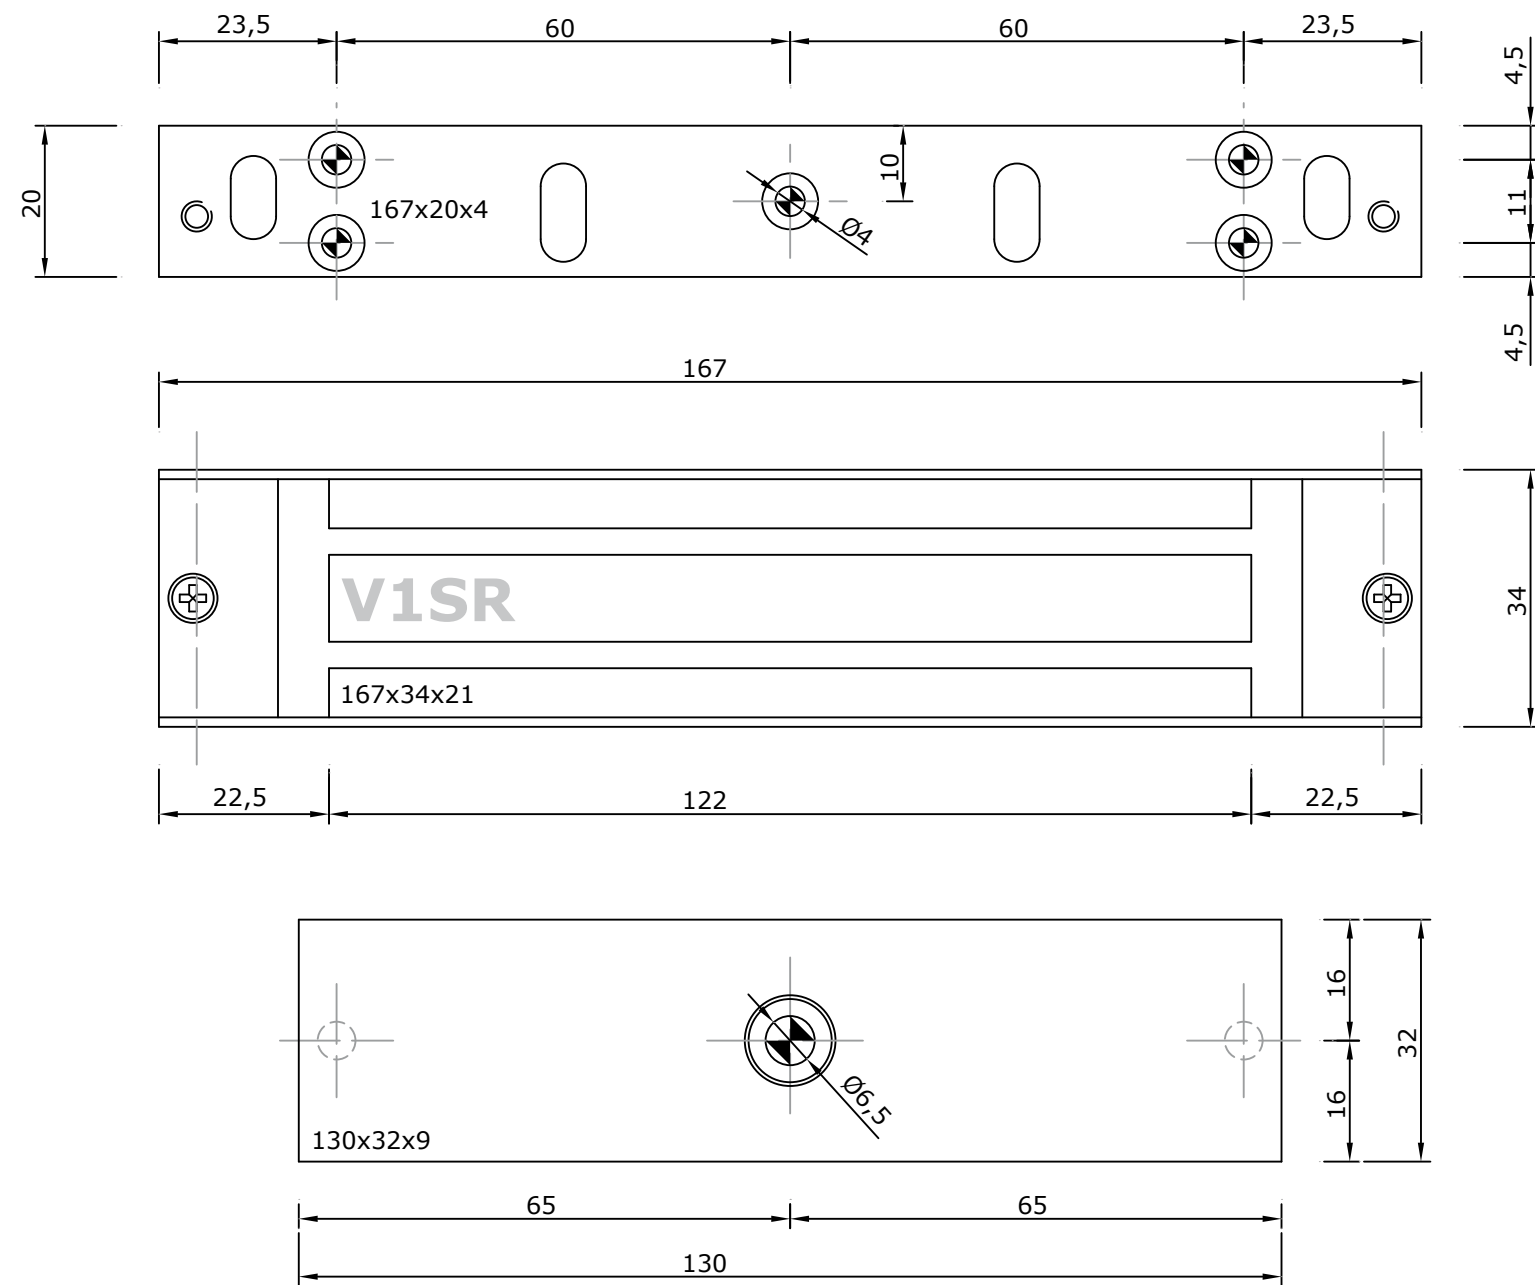

Reference : G0301FR0448V01
Extranet : EXE-CDVI_IM SURFACE MOUNT MAGLOCKS CMYK A5 NL-FR 05

G0301FR0448V01

CDVI Benelux
Otegemstraat 241 - 8550 Zwevegem (Belgium)
Phone: +32 (0)56 73 93 00
Fax: +32 (0)56 73 93 05

CDVI
FRANCE + EXPORT
Phone: +33 (0)1 48 91 01 02
Fax: +33 (0)1 48 91 21 21

CDVI AMERICAS
(CANADA - USA)
Phone: +1 (450) 682 7945
Fax: +1 (450) 682 9590

CDVI BENELUX
(BELGIUM - NETHERLAND - LUXEMBOURG)
Phone: +32 (0) 56 73 93 00
Fax: +32 (0) 56 73 93 05

CDVI TAIWAN
Phone: +886 (0)42471 2188
Fax: +886 (0)42471 2131

CDVI SUISSE
Phone: +41 (0)21 882 18 41
Fax: +41 (0)21 882 18 42

CDVI CHINA
Phone: +86 (0)10 62414516
Fax: +86 (0)10 62414519

CDVI
IBERICA
(SPAIN - PORTUGAL)
Phone: +34 (0)935 390 966
Fax: +34 (0)935 390 970

CDVI ITALIA
Phone: +39 0331 97 38 08
Fax: +39 0331 97 39 70

CDVI MAROC
Phone: +212 (0)5 22 48 09 40
Fax: +212 (0)5 22 48 34 69

CDVI SWEDEN
(SWEDEN - DENMARK - NORWAY - FINLAND)
Phone: +46 (0)31 760 19 30
Fax: +46 (0)31 748 09 30

CDVI UK
(UNITED KINGDOM - IRELAND)
Phone: +44 (0)1628 531300
Fax: +44 (0)1628 531003

CDVI DIGIT
FRANCE
Phone: +33 (0)1 41 71 06 85
Fax: +33 (0)1 41 71 06 86

The installer's choice
cdvigroup.com

AFMETINGEN/DIMENSIONS

NL FR

V1SR
Opbouwmagneten
Ventouses électromagnétiques appliquées