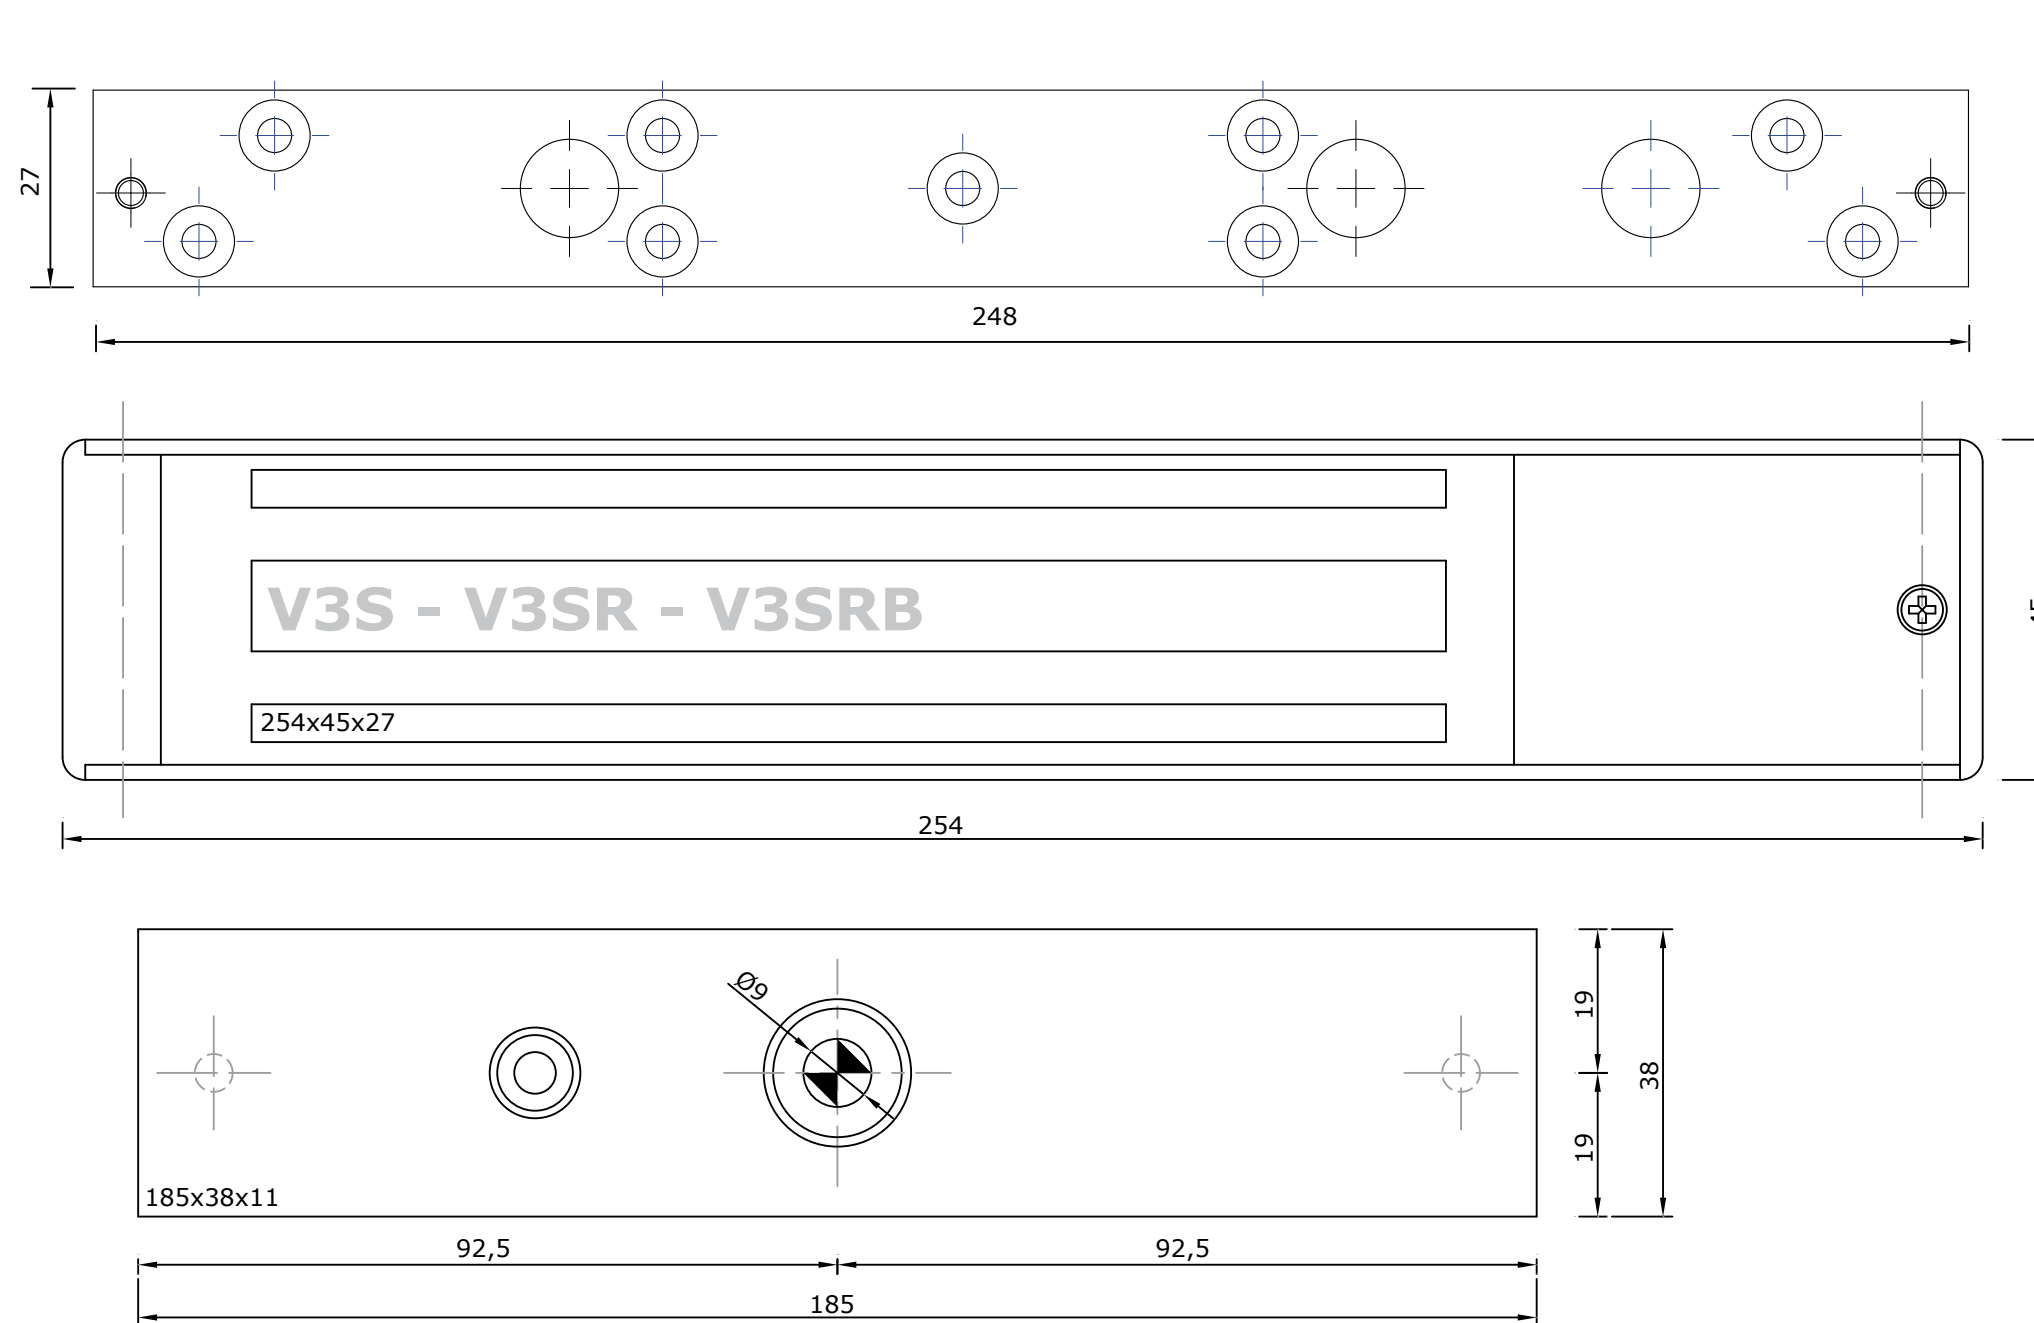

AFMETINGEN/DIMENSIONS

NL FR

V1SR
Opbouwmagneten
Ventouses électromagnétiques appliquées

AFMETINGEN/DIMENSIONS

NL FR

V3S - V3SR - V3SRB
Opbouwmagneten
Ventouses électromagnétiques appliquées

AFMETINGEN/DIMENSIONS

NL FR

V3S - V3SR - V3SRB
Opbouwmagneten
Ventouses électromagnétiques appliquées

NL NEDERLANDS
FR FRANCAIS

Scheidbaar deel
Partie détachable.