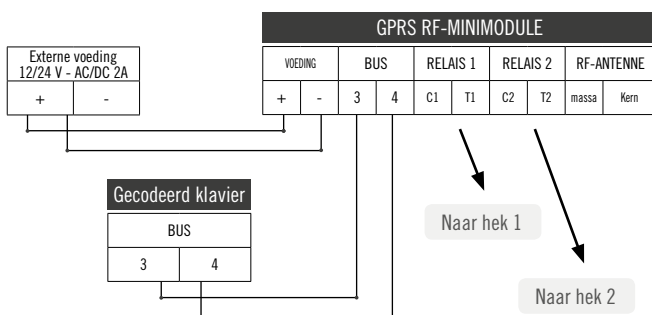

NOG GEMAKKELIJKER!

RF-ONTVANGER INGEBOUWD GECODEERD KLAVIER

**BINNENKORT
VERKRIJGBAAR**

- Voor het aanmaken, wijzigen of verwijderen van afstandsbediening zonder deze te hoeven ophalen
- Geen programmeur nodig

06-0130-NL **INTRABOX DATA MINI** GPRS Eco-module met geïntegreerde RF-ontvanger en klavier met 12 toetsen + 10 jaar onbeperkte DATA-updates

ONLINE BEHEER OP
AFSTAND
www.intratone.com

VEREENVOUDIGD SCHEMA

VOEDING

min. 12/24 V DC - 1 A

BEKABELING

GPRS-module - Gecodeerd klavier
4 draden
(2 x 2 gevlochten draden)
Ø 0,8 mm - Max. afstand: 200 m

AFMETINGEN (B X H X D)

GPRS-module 162 x 96 x 53 mm
Klavier 85 x 137 x 16 mm