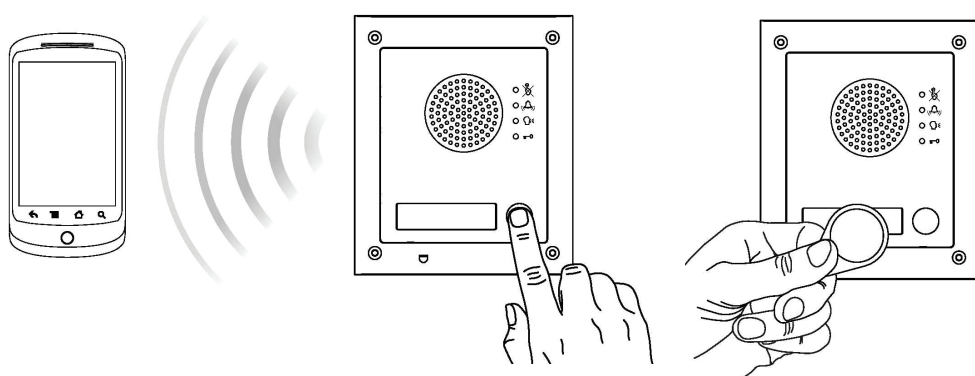

Tot 1000 appartementen

Het GSM systeem bestaat uit 1 of 2 beldrukker(s) en is uitbreidbaar tot 50 beldrukkers. Bij de digitale versies kunnen dit zelfs 1000 nummers zijn.

Elke beldrukknop kan naar 4 telefoonnummers bellen. Als het eerste nummer onbeantwoord blijft of bezet is, schakelt het systeem over naar het tweede nummer, enzovoort...

Programmatie GSM systeem

De programmatie van het Videx GSM intercom systeem gebeurt via SMS-berichten. Via een USB-interface kan de module ook worden geprogrammeerd dmv een pc (software afzonderlijk te bestellen).

Inbouw / opbouw audiokit via GSM netwerk GSM4K/PRO

- uitgebreide systemen tot 50 bel drukknoppen mogelijk
- een druk op de bel drukknop genereert een oproep naar een telefoonnummer via het GSM- netwerk
- bij het aannemen van de oproep kan men communiceren en de deur openen
- een 2e, 3de en 4de nummer kan worden geprogrammeerd (indien het 1e nummer bezet is of niet wordt beantwoord)
- programmering via SMS of Pc software
- toegangscontrole via clip-functie voor 1000 geprogrammeerde gebruikers (poort wordt geopend zonder gesprekskosten)
- sms-melding via contact mogelijk
- ingebouwd tijdschema voor doorschakeling
- ingebouwde proxlezer voor 1000 gebruikers (inclusief 3 badges)
- spraakbegeleiding
- 3 uitgangen te bedienen
- let op: SIM-kaart niet meegeleverd
- werkt met een voedingsmodule van 12 Vdc.
- een GSM antenne is noodzakelijk