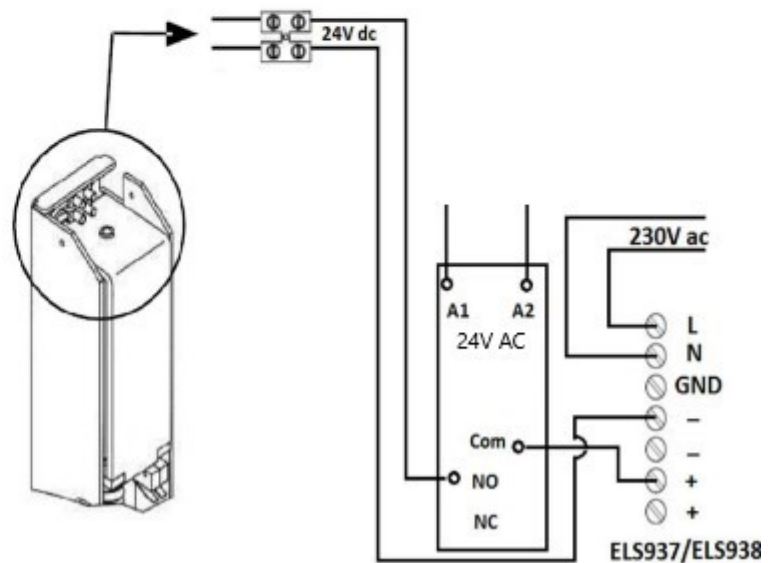

TLS tijd is instelbaar in PAR menu.

ELS937/ELS938