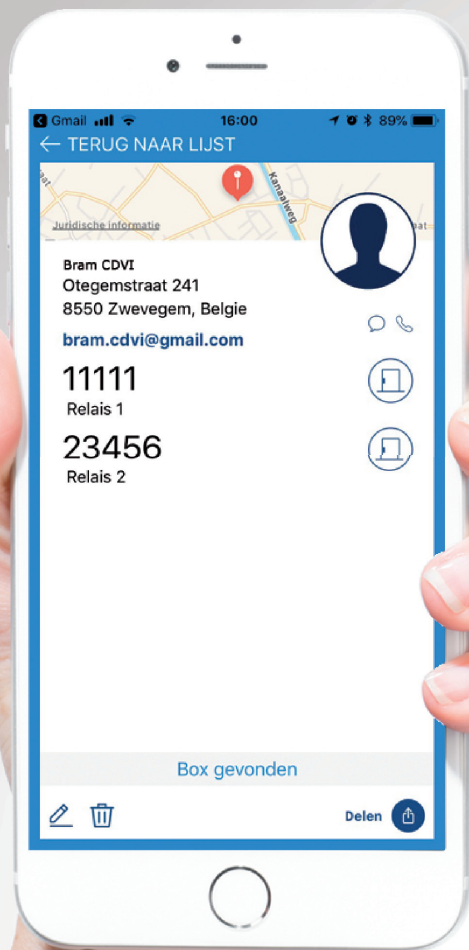

Het is niet nodig om codes te onthullen, bezoekers ontvangen een activeringsknop om de deur te ontgrendelen.

Uw Digicode® is ideaal voor toegang tot een poort, garage of gemeenschappelijke ruimtes.