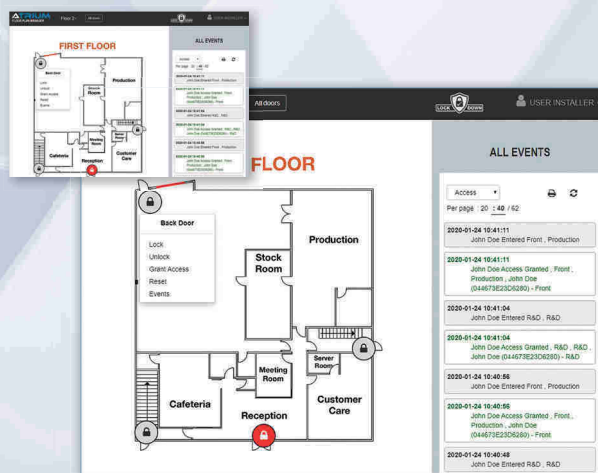

EXCLUSIEF VOOR DE A22K KRYPTO CONTROLLER

- Bekijk de deurstatus op een plattegrond in realtime vanaf elke webbrowser (MAC of PC).
- Alle deurstatussen in real time activeren (vergrendeld, ontgrendeld, toegang verleend, enz.)
- Eenvoudig te configureren (drag & drop)
- Ondersteunt .jpg of .png bestand (1Mb max.)
- Meerdere plannen/verdiepingen per site