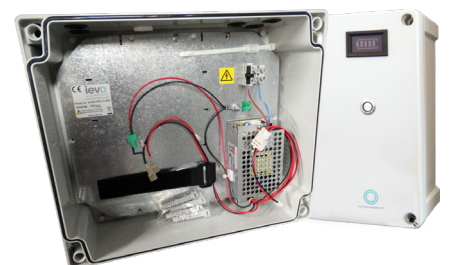

- Relaisbox met 2 potentiaal vrije contacten
- Aan te sluiten op Wiegand uitgang
- Om de ievo lezer stand-alone te gebruiken

CE Certificatie RoHS Certificatie  DEEE

ievo Voeding

- IP64 voeding
- Output: 13,8 VDC - 2,8 A
- Mogelijk om 12V backup batterij aan te sluiten
- Geïntegreerde zekeringen