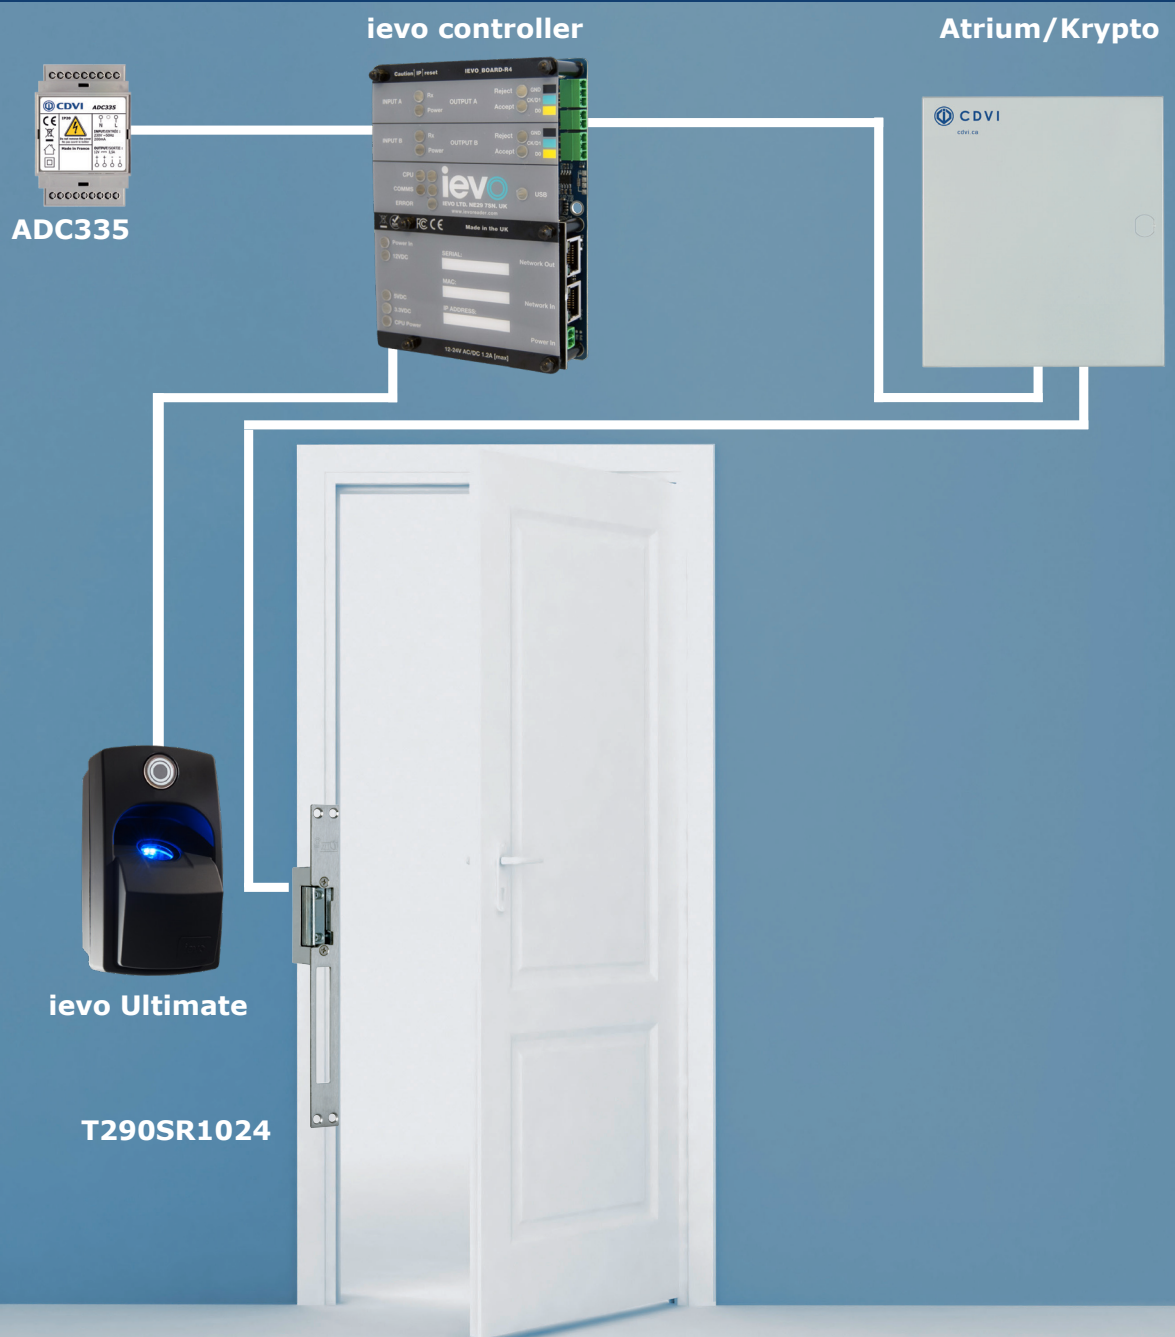

Geïntegreerde toegangscontrole met Atrium

Door de ievo lezer te integreren in je bestaande toegangscontrolesysteem verhoog je uw veiligheidsniveau. De wiegand uitgang van de ievo controller kan aangesloten worden aan de meeste toegangscontrole systemen. De autorisatie voor het openen van de deur wordt gegeven door het toegangscontrole systeem.

De ievo controller ondersteunt meerdere protocollen waardoor deze op verschillende systemen bruikbaar is. Contacteer CDVI voor meer info of mogelijkheden van dit systeem.