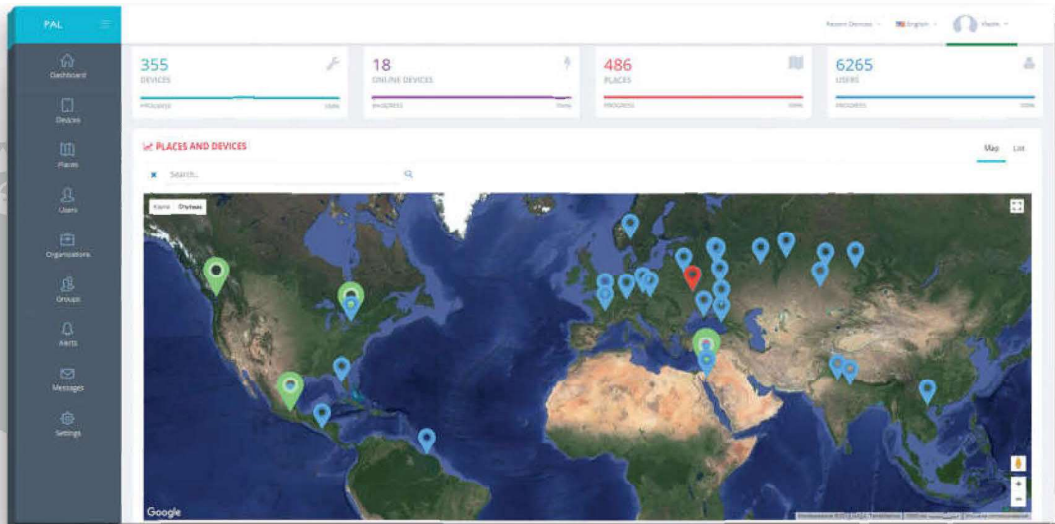

Webinterface

SPECIFICATIES

- ✓ Gebruiksvriendelijke online webinterface
- ✓ Overall volledige controle via web of smartphone
- ✓ Real time logboek
- ✓ Meldingen per Email, SMS, of API
- ✓ Geschiedenis logboek
- ✓ Gegevens importeren en exporteren m.b.v. Excel bestanden
- ✓ Statistieken
- ✓ Meerdere talen