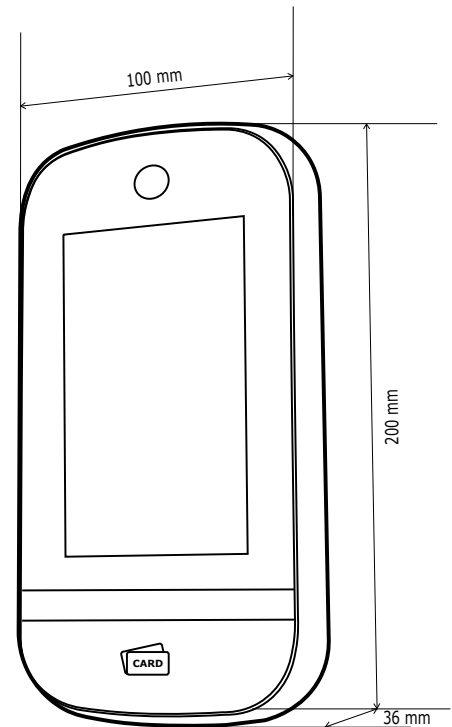

## Product informatie

<b>Bevestiging:</b>	Muur, bureau, tourniquet, andere
<b>Technologie:</b>	ISO/IEC 14443 voor Mifare® DESFire® EV1, FeliCa®
<b>Geheugen:</b>	2GB RAM, 8 GB Flash
<b>Aansluitingen:</b>	RJ45 voor LAN, Wiegand In/Out, GPIO (3), RS485, droog contact relais
<b>Ethernet:</b>	Standaard 10/100 BaseT en GigE
<b>Cameras:</b>	2, voor gezichtsherkenning (zichtbaar) & detectie (NIR)
<b>Hoogtebereik gebruiker:</b>	145cm - 210cm op 70cm afstand (bij 135cm installatiehoogte)
<b>Leesafstand van het gezicht:</b>	0.4m - 2m
<b>Database:</b>	1:N-modus - max. 20.000 gebruikers
<b>Inleersnelheid:</b>	5 sec
<b>Detectiesnelheid:</b>	1,0 sec in 1:N modus met 20.000 gebruikers
<b>Authenticatie snelheid:</b>	0,3 sec in 1:1 modus
<b>CPU:</b>	ARM Cortex A53 Octa-core (8 core) werkend op 1,4GHz
<b>Scherm:</b>	5 inch, touchscreen
<b>Gewicht:</b>	450g