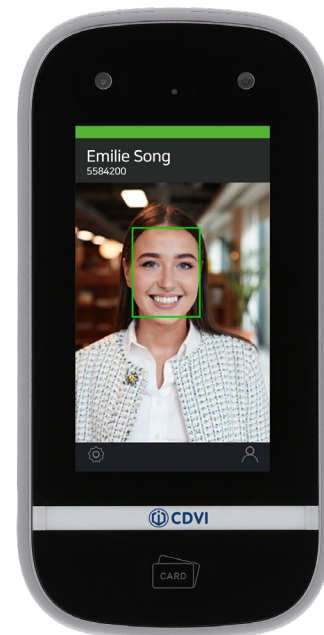

Datasheet

ievo iface™ - Gezichtsherkenningsunit

Omschrijving product

De ievo iface™ is een geavanceerde gezichtsherkenningsunit die een zeer nauwkeurige gezichtsherkenning biedt met een zeer efficiënte verwerking van gezichtsbeelden voor een hoge herkenningnauwkeurigheid. iface™ biedt een volledig aanraakvrij en veilige toegangscontrole oplossing voor diverse omgevingen.

Het apparaat kan gemonteerd worden op muren, bureaus, tourniquets etc. iface heeft 2 camera's voor geoptimaliseerde gezichtsherkenning en detectie (NIR), waardoor authenticatie en autorisatie in slechts 1 seconde mogelijk is.

De detectie-afstand is 0,4 tot 2 meter, de unit is bovendien ook nog uitgerust met een geïntegreerde RFID-kaartlezer met Mifare®, hiermee is er ook kaarttoegang mogelijk waar nodig.

Specificaties

- Gezichtsherkenningunit voor integratie met uw CDVI toegangscontrolesysteem
- Geïntegreerde Mifare® DESFire® EV1 FeliCa®-kaartlezer
- Dubbele camera's optimaliseren de snelheid van de gezichtsdetectie en -afstemming
- Geïntegreerde verlichting voor gebruik bij ongunstig omgevingslicht
- Automatische persoonsregistratie en detectie van valse gezichten (bescherming tegen identiteitsdiefstal)
- Detectie van knoeien met het apparaat
- Aanbevolen voor binnengebruik

ievo

Certificatie

WEEE

Certificatie

0°C tot 45°C