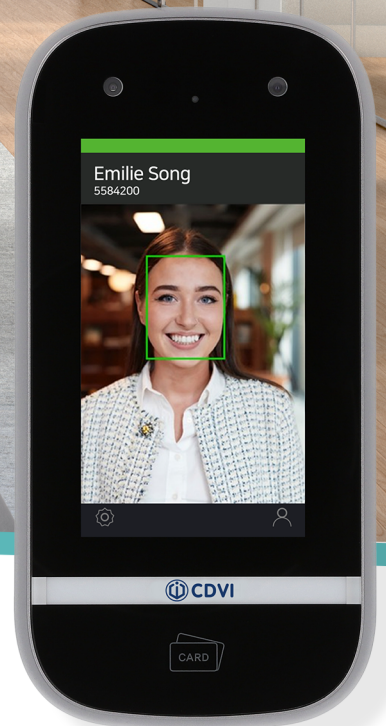

CDVI
Security to Access

iface™

Aanraakvrije toegangscontrole
Onmiddellijke authenticatie

**Gezichtsherkenning
in 1 seconde**

Waarom kiezen voor gezichtsherkenning?

iface™ kan autonoom gebruikt worden dmv de interne interface of via integratie met het Atrium toegangscontrole systeem.

iface™ is uiterst nauwkeurig en uiterst snel. Er is geen toegangsooplossing die handiger is - geen plastic kaarten meer, gemakkelijk te gebruiken. Denk maar aan rolstoel gebruikers of simpelweg iemand met z'n handen vol.

Integratie van toegangscontrole via wiegand

Capaciteit voor 20.000 actieve gezichtssjablonen

Ingebouwde MIFARE® kaartlezer

Leesafstand 0,4 - 2 m

Authenticatie in 0,3 sec in 1:1 modus

Anti-spoof live gezichtsherkenning

Authenticatie 1 sec in 1:N modus

iface™

Gezichtsherkenning in 1 seconde

Voeding 15V meegeleverd

Tot 20.000 gebruikers

Opbouwmontage

Afmetingen: 200 x 100 x 36 mm

Gebruikstemperatuur: 0°C - 45°C