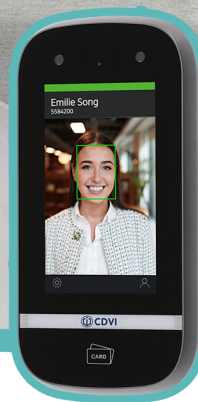

CDVI
Security to Access

iface™

Aanraakvrije toegangscontrole
Onmiddellijke authenticatie

**Gezichtsherkenning
in 1 seconde**

Waarom kiezen voor gezichtsherkenning?

iface™ kan autonoom gebruikt worden dmv de interne interface of via integratie met het Atrium toegangscontrole systeem.

iface™ is uiterst nauwkeurig en uiterst snel. Er is geen toegangsooplossing die handiger is - geen plastic kaarten meer, gemakkelijk te gebruiken. Denk maar aan rolstoel gebruikers of simpelweg iemand met z'n handen vol.

Integratie van toegangscontrole via wiegand

Capaciteit voor 20.000 actieve gezichtssjablonen

Ingebouwde MIFARE® kaartlezer

Leesafstand 0,4 - 2 m

Authenticatie in 0,3 sec in 1:1 modus

Anti-spoof live gezichtsherkenning

Authenticatie 1 sec in 1:N modus

iface™

Gezichtsherkenning in 1 seconde

Voeding 15V meegeleverd

Tot 20.000 gebruikers

Opbouwmontage

Afmetingen: 200 x 100 x 36 mm

Gebruikstemperatuur: 0°C - 45°C