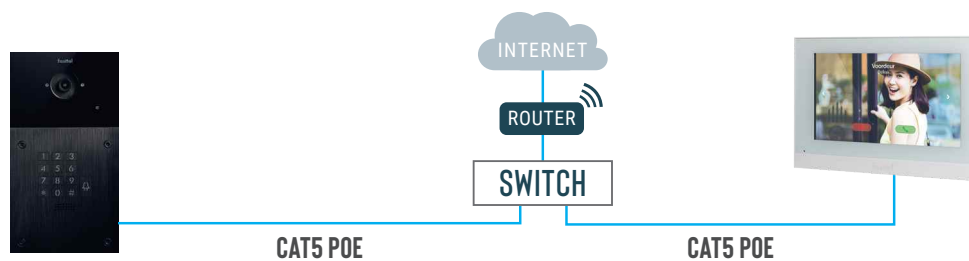

HOE INSTALLEREN?

① NIEUWE BEKABELING