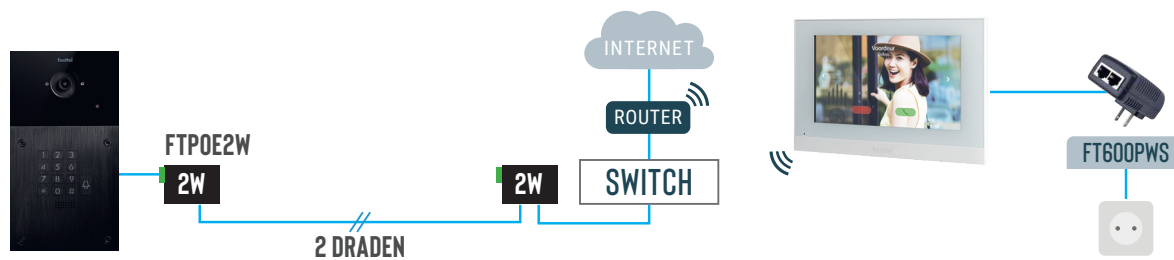

② OUDE BEKABELING