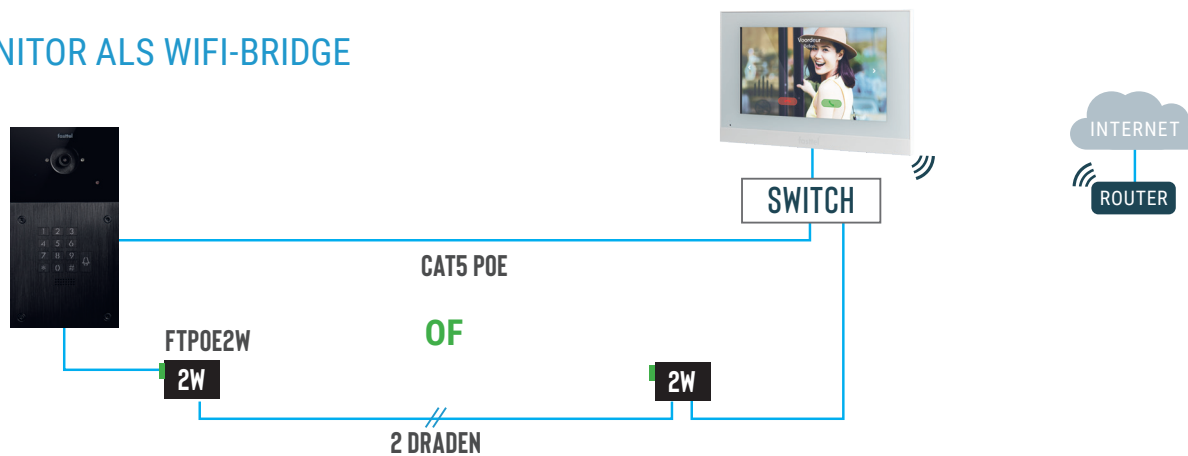

③ GEBRUIK MONITOR ALS WIFI-BRIDGE

④ 4G MODEM