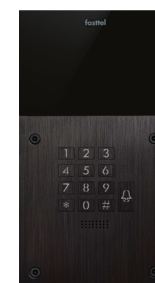

FT600KSIPVC

1 knop, toetsenbord,
met camera

SPECIFICATIES

1. De optionele 140° camera is zeer subtiel weggewerkt waardoor de bezoeker zich niet bespied voelt en vandalisme niet wordt aangetrokken.
2. Het volume van de microfoon kan onafhankelijk van dat van de luidspreker geregeld worden.
3. Een lichtsensor schakelt in het donker de camera naar perfect zwart/wit nachtbeeld.
4. Met 4 antivandaalschroeven wordt de buitenpost stevig vastgezet.
5. Met het optionele toetsenbord kunnen 2 relais gestuurd worden.
6. De erg krachtige luidspreker is in verschillende stappen instelbaar.
7. Het kader uit geborsteld aluminium en glas.

FT600BUS

Deze module laat toe bij installatie te kiezen tussen in-of opbouw.

FT600HW

Hulpstuk voor holle wand.

FT600SIP

1 knop,
geen camera

FT600SIPVC

1 knop,
met camera

FT600KSIP

1 knop, toetsenbord,
geen camera

TOEPASSINGEN

FT600W
7" IP kleuren monitor

FT600LIC
App voor smartphones

SIP PBX
IP telefooncentrale

FT9002A/4A
Door Access System Controller

FT600KSIPVC