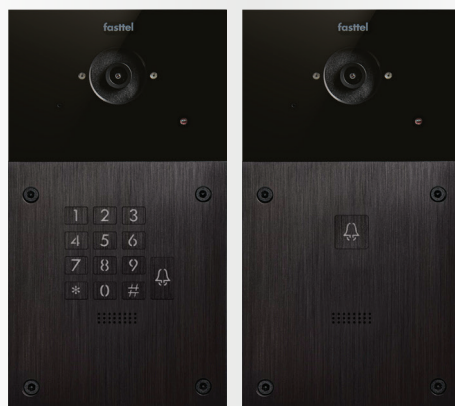

FT600KSIPVC

1 knop, toetsenbord,
met camera

SPECIFICATIES

1. De optionele 140° camera is zeer subtiel weggewerkt waardoor de bezoeker zich niet bespied voelt en vandalisme niet wordt aangetrokken.
2. Het volume van de microfoon kan onafhankelijk van dat van de luidspreker geregeld worden.
3. Een lichtsensor schakelt in het donker de camera naar perfect zwart/wit nachtbeeld.
4. Met 4 antivandaalschroeven wordt de buitenpost stevig vastgezet.
5. Met het optionele toetsenbord kunnen 2 relais gestuurd worden.
6. De erg krachtige luidspreker is in verschillende stappen instelbaar.
7. Het kader uit geborsteld aluminium en glas.

FT600BUS

Deze module laat toe bij installatie te kiezen tussen in-of opbouw.

FT600HW

Hulpstuk voor holle wand.

FT600SIP

1 knop,
geen camera

FT600SIPVC

1 knop,
met camera

FT600KSIP

1 knop, toetsenbord,
geen camera

TOEPASSINGEN

FT600W
7" IP kleuren monitor

FT600LIC
App voor smartphones

SIP PBX
IP telefooncentrale

FT9002A/4A
Door Access System Controller

FT600KSIPVC