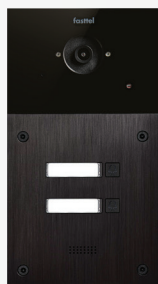

De buitenpost beschikt ook over een wiegand aansluiting waardoor het klavier reïntegreren is in het toegangscontrole systeem van de eindklant.

U bent vrij om hem in alle omgevingen waar SIP koppelingen mogelijk zijn te plaatsen. Kortom een uniek en mooi design en uiteraard made in Belgium.

FT600SIP-3

3 knoppen,
geen camera

FT600SIP-4

4 knoppen,
geen camera

FT600SIP-5

5 knoppen,
geen camera

INCLUSIEF KLEURENCAMERA

FT600SIPVC

1 knop,
met camera

FT600KSIPVC

1 knop,
met toetsenbord
met camera

FT600SIPVC-2

2 knoppen,
met camera

FT600SIPVC-3

3 knoppen,
met camera

FT600SIPVC-4