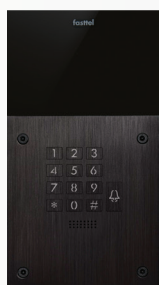

FT600(K)SIP & FT600SIP-X FT600(K)SIPVC & FT600SIPVC-X

ZONDER CAMERA

FT600SIP

1 knop,
geen camera

FT600KSIP

1 knop,
met toetsenbord

FT600SIP-2

2 knoppen,
geen camera

FT600SIP-3

3 knoppen,
geen camera

FT600SIP-4

4 knoppen,
geen camera

FT600SIP-5

5 knoppen,
geen camera