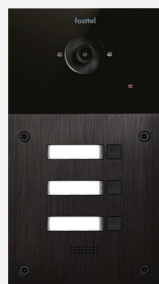

De buitenpost beschikt ook over een wiegand aansluiting waardoor het klavier reïntegreren is in het toegangscontrole systeem van de eindklant.

U bent vrij om hem in alle omgevingen waar SIP koppelingen mogelijk zijn te plaatsen. Kortom een uniek en mooi design en uiteraard made in Belgium.

FT600(K)SIP & FT600SIP-X FT600(K)SIPVC & FT600SIPVC-X

ZONDER CAMERA

FT600SIP

1 knop,
geen camera

FT600KSIP

1 knop,
met toetsenbord

FT600SIP-2

2 knoppen,
geen camera

FT600SIP-3

3 knoppen,
geen camera

FT600SIP-4

4 knoppen,
geen camera

FT600SIP-5

5 knoppen,
geen camera

INCLUSIEF KLEURENCAMERA

FT600SIPVC

1 knop,
met camera

FT600KSIPVC

1 knop,
met toetsenbord
met camera

FT600SIPVC-2

2 knoppen,
met camera

FT600SIPVC-3

3 knoppen,
met camera

FT600SIPVC-4