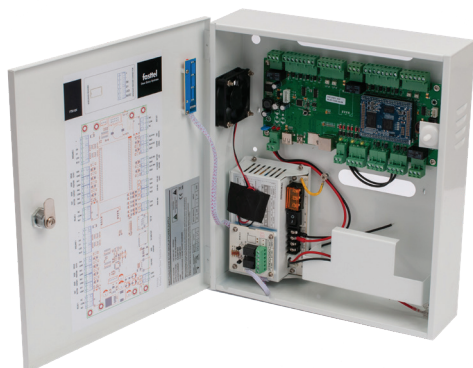

FT600KSIPVC

1 knop, toetsenbord,
met camera

SPECIFICATIES

1. De optionele 140° camera is zeer subtiel weggewerkt waardoor de bezoeker zich niet bespied voelt en vandalisme niet wordt aangetrokken.
2. Het volume van de microfoon kan onafhankelijk van dat van de luidspreker geregeld worden.
3. Een lichtsensor schakelt in het donker de camera naar perfect zwart/wit nachtbeeld.
4. Met 4 antivandaalschroeven wordt de buitenpost stevig vastgezet.
5. Met het optionele toetsenbord kunnen 2 relais gestuurd worden.
6. De erg krachtige luidspreker is in verschillende stappen instelbaar.
7. Het kader uit geborsteld aluminium en glas.

FT600BUS

Deze module laat toe bij installatie te kiezen tussen in-of opbouw.

FT600HW

Hulpstuk voor holle wand.

FT600SIP

1 knop,
geen camera

FT600SIPVC

1 knop,
met camera

FT600KSIP

1 knop, toetsenbord,
geen camera

TOEPASSINGEN

FT600W
7" IP kleuren monitor

FT600LIC
App voor smartphones

SIP PBX
IP telefooncentrale

FT9002A/4A
Door Access System Controller

FT600KSIPVC

FT600SIPVC

CLOUD BPX
Cloud telefooncentrale

FTW30CC
10" IP kleurenmonitor

FT30CC
10" IP/Android kleurenmonitor

Onze FT600SIP(VC) & FT600KSIP(VC) zijn SIP buitenposten welke toepasbaar zijn in vrijwel alle telefonieomgevingen.