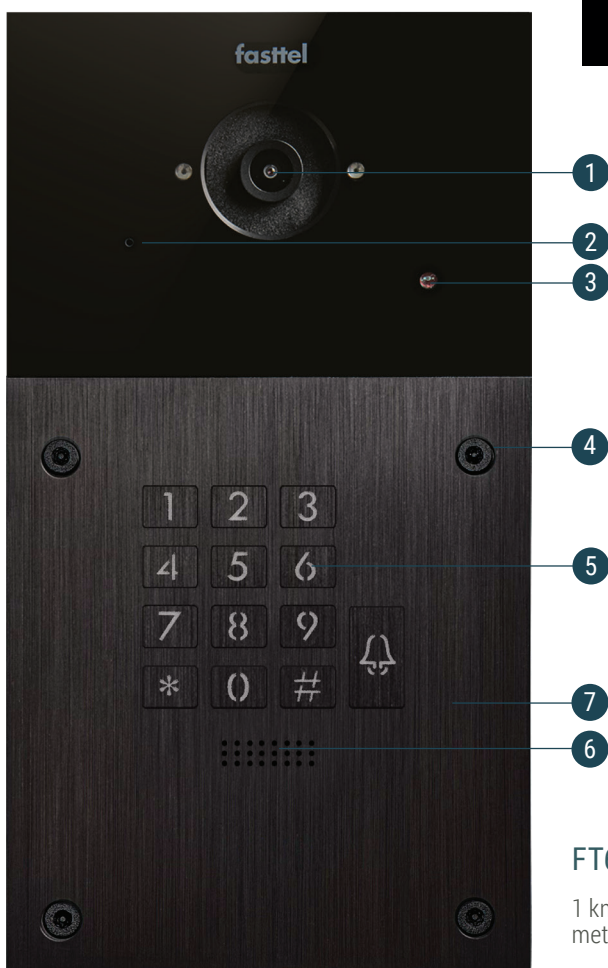

DOORPHONE ENTRY IP

SIP BUITENPOSTEN

FT600(K)SIP & FT600SIP-X FT600(K)SIPVC & FT600SIPVC-X

Op zoek naar een klasse product én toch erg budgetvriendelijk?

De FT600SIP en FT600KSIP zijn IP buitenposten welke u kunt connecteren met elke gewenst cloud platform of PBX.

FT600KSIPVC

1 knop, toetsenbord,
met camera

SPECIFICATIES

1. De optionele 140° camera is zeer subtiel weggewerkt waardoor de bezoeker zich niet bespied voelt en vandalisme niet wordt aangetrokken.
2. Het volume van de microfoon kan onafhankelijk van dat van de luidspreker geregeld worden.
3. Een lichtsensor schakelt in het donker de camera naar perfect zwart/wit nachtbeeld.
4. Met 4 antivandaalschroeven wordt de buitenpost stevig vastgezet.
5. Met het optionele toetsenbord kunnen 2 relais gestuurd worden.
6. De erg krachtige luidspreker is in verschillende stappen instelbaar.
7. Het kader uit geborsteld aluminium en glas.