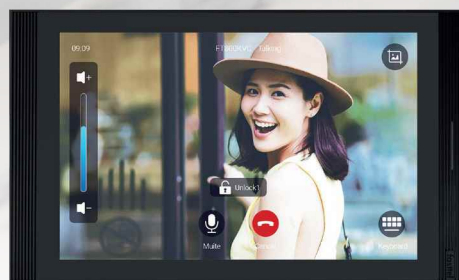

De COMMANDER kan zowel tegen de muur als op een bureau statief geplaatst worden.

✓ Alles in één binnenpost.

10" HD alles in één binnenpost: videofonie, opnames, telefonie, cameraweergave, sturingen, wekker, Androidtablet.

Afwerking: brons rustiek mat

COMMANDER

GOOGLE PLAY STORE

Met de Google Play Store heeft u toegang tot duizenden apps. 1 app kan gekozen worden als hoofdapp die steeds naar de voorgrond geduwd wordt.

HOOFDSCHERM

Directe toegang tot telefoon- en videofoniefunctie, beelden bezoekers, system info, derde partij camera's en geïnstalleerde apps.

OPNAMES

Iedere bezoeker wordt weggeschreven naar het intern geheugen en kan nadien als bewijslast gebruikt worden.