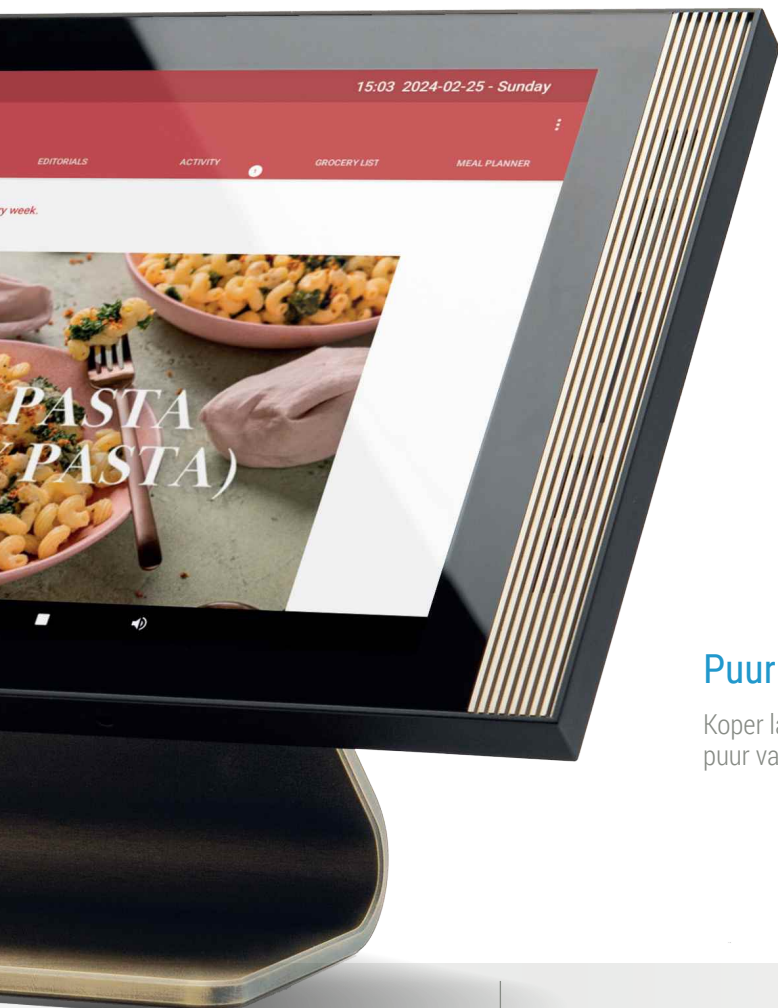

Wifi 6 is ontwikkeld voor betere snelheid, dekking en integratie zelfs wanneer er vele apparaten in het wifi netwerk zitten.

Puur vakmanschap.

Koper laat zich erg moeilijk plooiën zodat de productie van deze bronzen sokkel puur vakmanschap vereist.