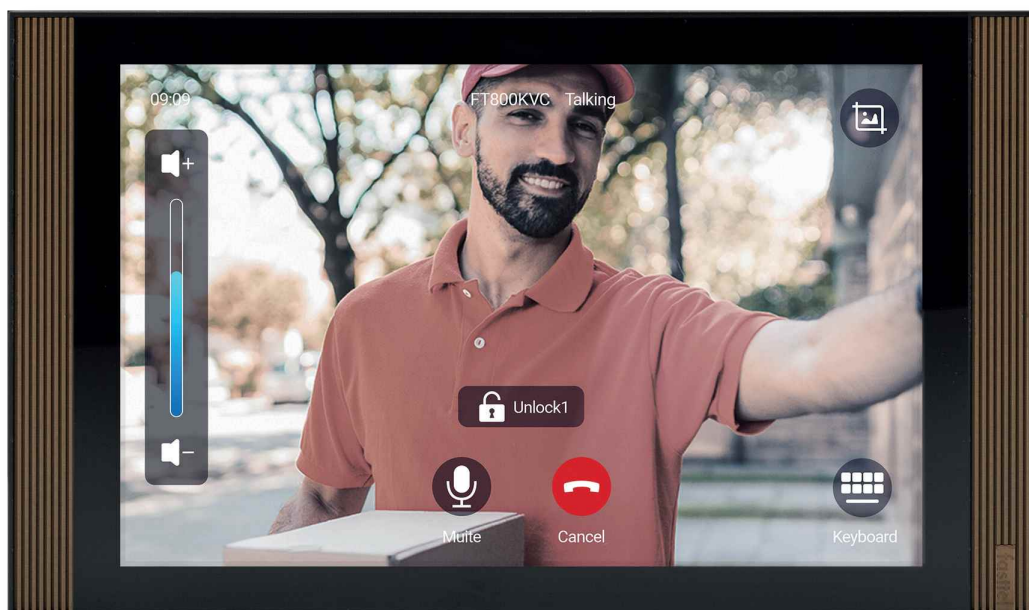

SPECIFICATIES

1. 10" HD 1280x800 touchscreen van slechts 12mm dik. (4GB RAM + 16GB ROM) + Wi-Fi 6 + Bluetooth.
  2. Body uit zwarte softtouch met anti vingervorm technology. Voorkant afgewerkt naar keuze: aluminium of brons.
  3. Wand of tafelmanier.
  4. Beantwoord of weiger uw bezoeker die altijd perfect zichtbaar is dankzij de 160° camera die in iedere Fasttel IP buitenpost ingebouwd zit.
  5. Opname van de bezoekers worden weggeschreven naar intern geheugen en kan nadien als bewijslast gebruikt worden.
  6. Tot 50 externe IP camera's kunnen geïntegreerd worden. Quad weergave en manuele opname mogelijk.
  7. Voice assistant voor handenvrije bediening.
  8. Vier luidsprekers en 2 micro's zorgen voor een ongeëvenaarde geluidservaring.
  9. Geïntegreerde sipserver en handenvrije telefoon met contactenlijst.
  10. Android 12 besturingssysteem: installatie van derde partijen apps mogelijk via Google Play Store! Zoals domotica app, SONOS, Skype, verwarming, internet browser, email, ...
  11. Instelbare bewegingssensor voor ultiem gebruikersgemak.
2. ✓ Wekker functie.
   - ✓ Kan ook voor derde partijen deurtelefoons dienen.
   - ✓ Past in zowel modern als klassiek interieur.
   - ✓ Poe bekabeld of 12V.
   - ✓ Automatische detectie van ONVIF camera's, weergave RTSP camera's.

AFMETINGEN

OP DE MUUR

Hoogte: 165 mm
Breedte: 278 mm
Diepte: 12 mm

OP SOKKEL

Hoogte: 180 mm
Breedte: 278 mm
Diepte: 140 mm