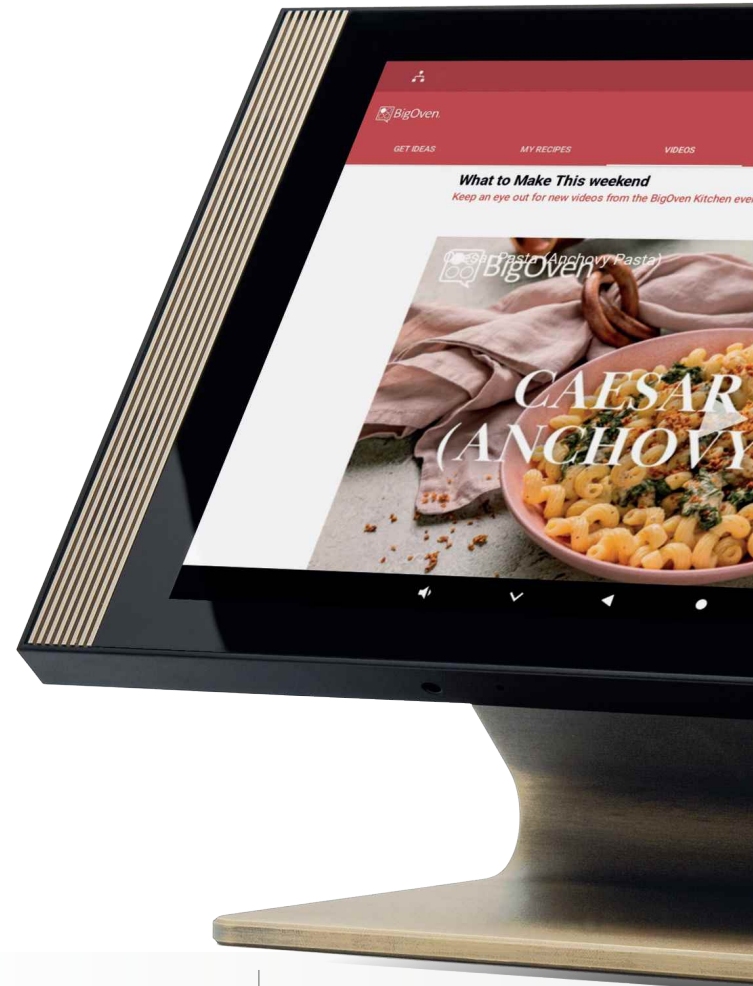

BINNENPOST

COMMANDER

✓ Wand- of tafelmodel.

De COMMANDER kan zowel tegen de muur als op een bureau statief geplaatst worden.

✓ Alles in één binnenpost.

10" HD alles in één binnenpost: videofonie, opnames, telefonie, cameraweergave, sturingen, wekker, Androidtablet.

Kies 1 app naar keuze als hoofdapp.

De FT30CC zal deze steeds naar de voorgrond pushen.

✓ Standaard afwerking:

Zwart, wit of champagne kleurig aluminium

Brons mat

Brons rustiek mat

Brons goud mat

✓ Extra kleurenvarianties:

Kies eender welke ralkleur.

✓ Zet het scherm neer waar het uitkomt!

Bekabeling is niet meer nodig. De FT600WPS wordt verbonden met een normaal stopcontact.

De wifi 6 technologie doet de rest.

FTBG30CC

Afwerking: Brons goud mat