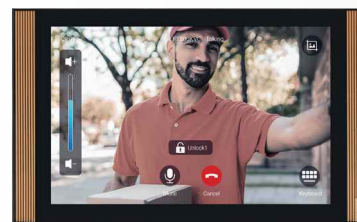

Al zeggen we het zelf: dit is ons met de realisatie van de COMMANDER opnieuw gelukt.

De COMMANDER is een alles-in-één toestel dat zijn gelijke niet kent: het maakt o.a. opnames van uw bezoekers, het toont alle camera's rond uw eigendom, het is een telefoon, het legt een link naar eender welk domoticasysteem, het is een wekker en via de open android structuur kunnen apps van andere partijen geïnstalleerd worden.

De COMMANDER kan zowel tegen de muur als op een bureau statief geplaatst worden.

✓ Alles in één binnenpost.

10" HD alles in één binnenpost: videofonie, opnames, telefonie, cameraweergave, sturingen, wekker, Androidtablet.

Kies 1 app naar keuze als hoofdapp.

De FT30CC zal deze steeds naar de voorgrond pushen.

✓ Standaard afwerking:

Zwart, wit of champagne kleurig aluminium

Brons mat

Brons rustiek mat

Brons goud mat

✓ Extra kleurenvarianties:

Kies eender welke ralkleur.

✓ Zet het scherm neer waar het uitkomt!

Bekabeling is niet meer nodig. De FT600WPS wordt verbonden met een normaal stopcontact.

De wifi 6 technologie doet de rest.

FTBG30CC

Afwerking: Brons goud mat