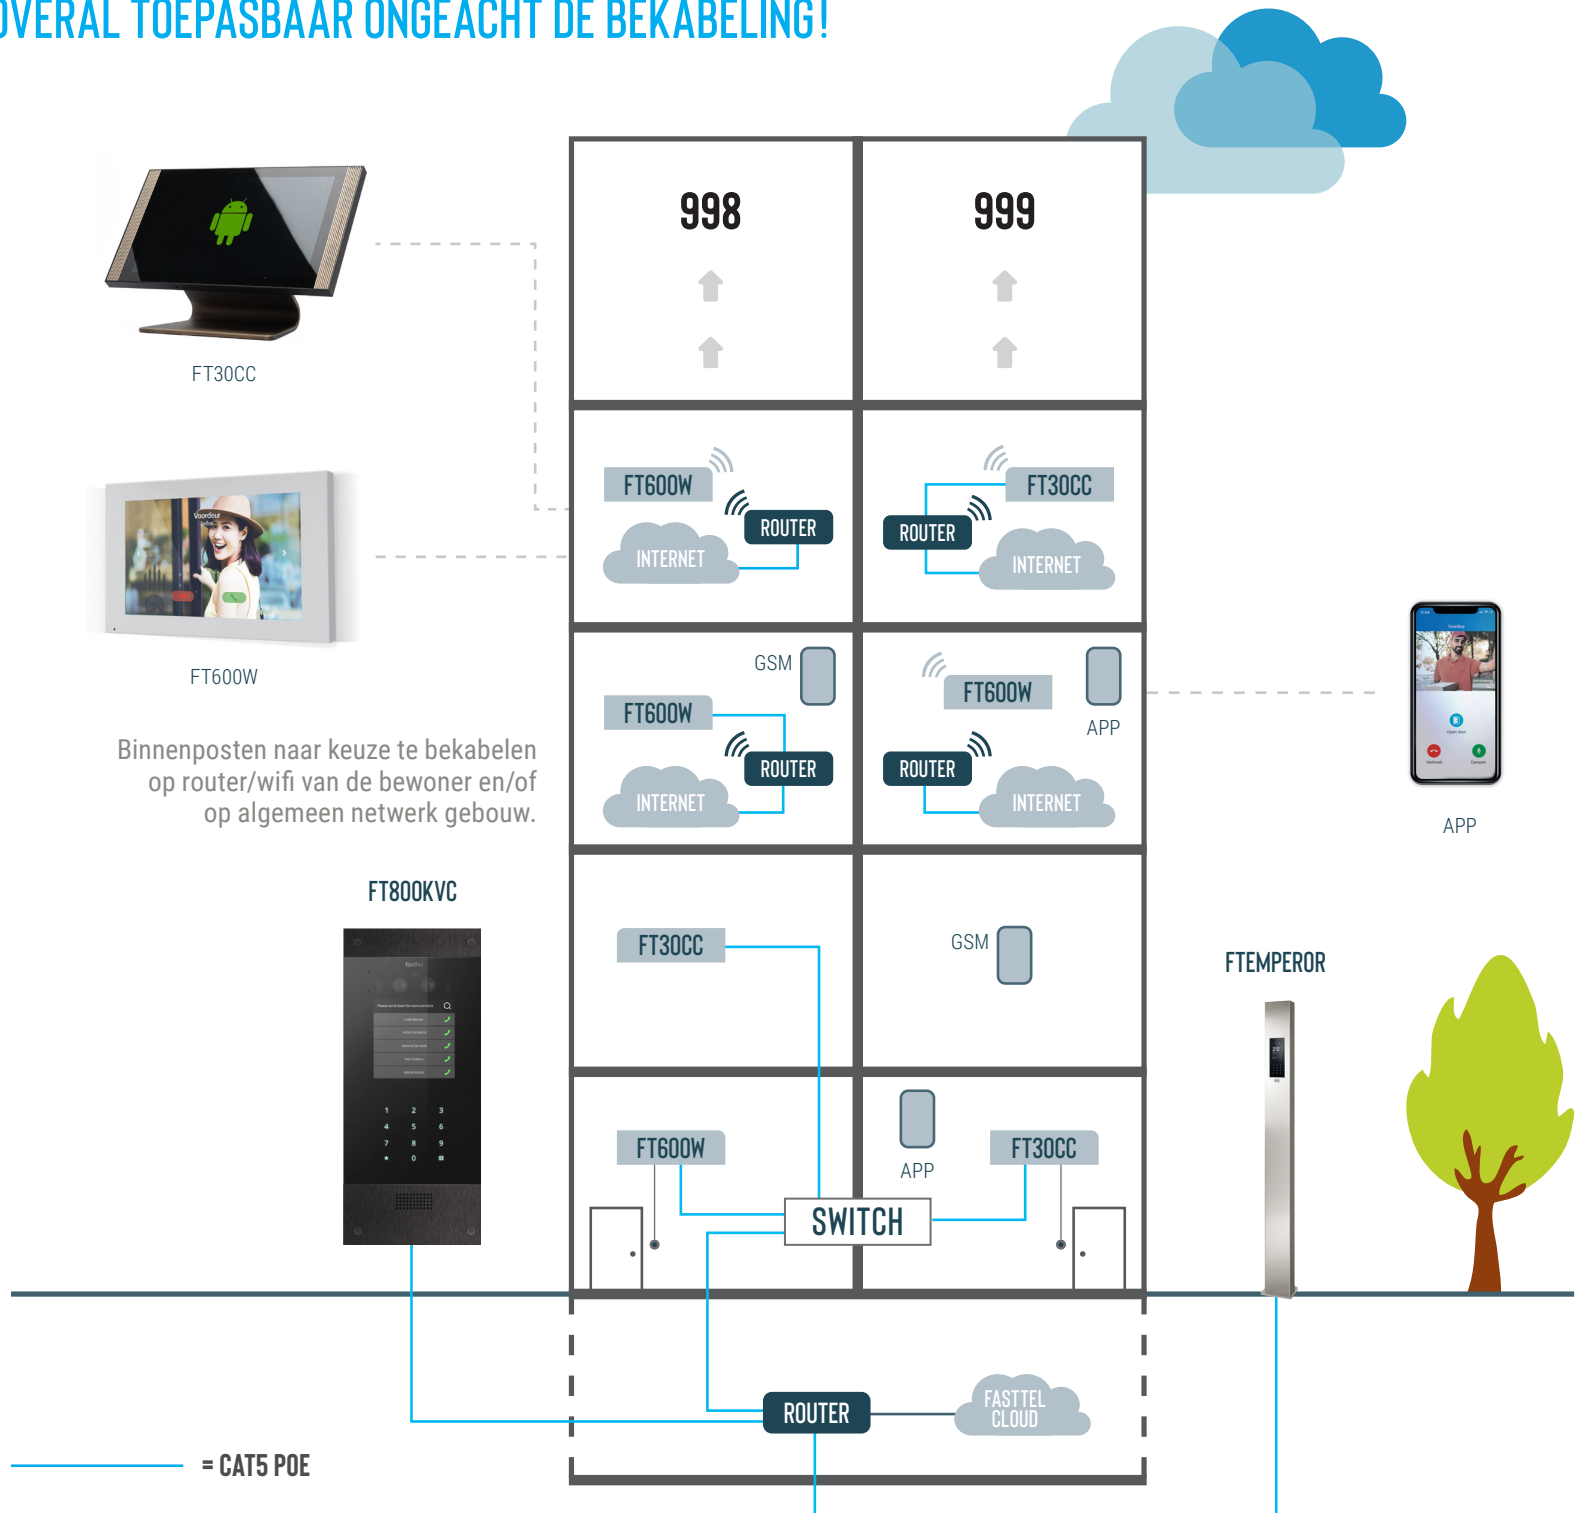

OVERAL TOEPASBAAR ONGEACHT DE BEKABELING!

Binnenposten naar keuze te bekabelen op router/wifi van de bewoner en/of op algemeen netwerk gebouw.

Sluit de buitenpost aan op een internetaansluiting en verbind de binnenposten met de wifi van het eigen appartement.