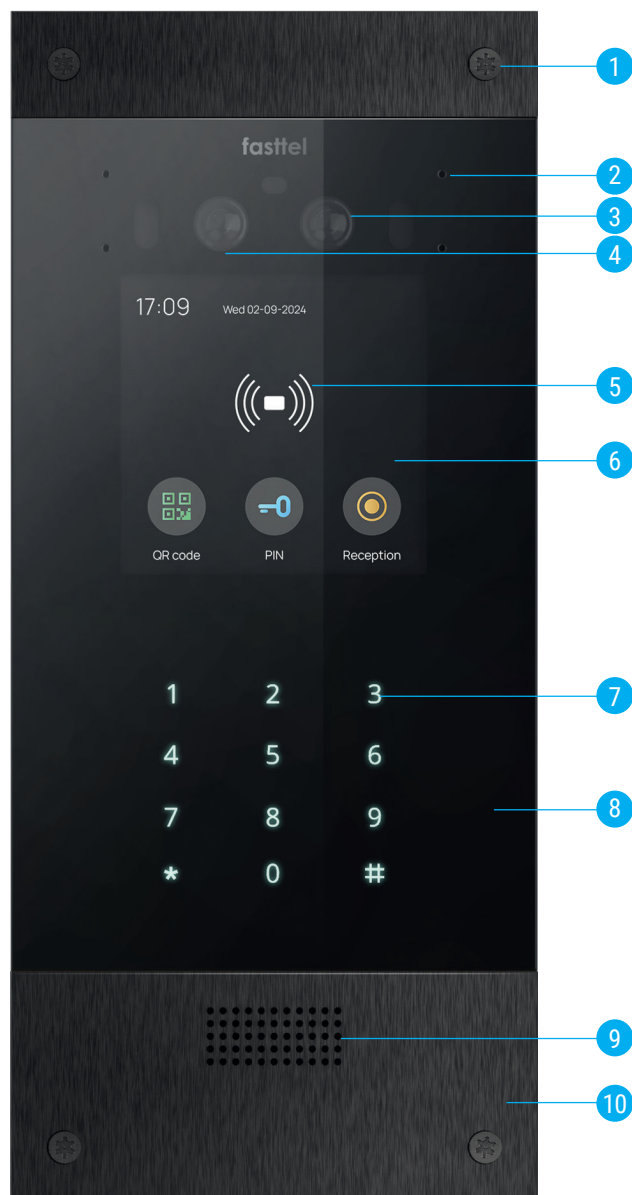

FT800(K)VC  
PRESTIGE

fasttel

210A

Fasttel  
Smart doorphones

Ring bell

1	2	3
4	5	6
7	8	9
*	0	#

### SPECIFICATIES

1. Met 4 antivandaalschroeven wordt de Wizard Prestige stevig vastgezet.
2. 4 Microfoons met echo cancellation.
3. De 160° HDR kleurencamera met 1920x1080 resolutie is zeer subtiel weggewerkt waardoor de bezoeker zich niet bespied voelt en vandalisme niet wordt aangetrokken.
4. Een tweede camera zorgt voor een perfecte gezichtsherkenning.
5. RFID badgelezer (125Khz & 13.56 MHz MIFARE)
6. Het multifunctionele 4 inch HD kleurenscherm zorgt voor een perfect onthaal. Bidirectionele video is mogelijk.
7. Het RGB verlichte toetsenbord heeft 3 functies: toegangscontrole, telefoon-toestel en directe bestemmingskeuze.
8. De 2mm glazen voorplaat wordt 2x op hoge temperatuur gebakken voor een levenslange duurzaamheid.
9. De erg krachtige luidspreker is in verschillende stappen instelbaar.
10. Het kader uit geborsteld aluminium of echt brons rondt het geheel perfect af.