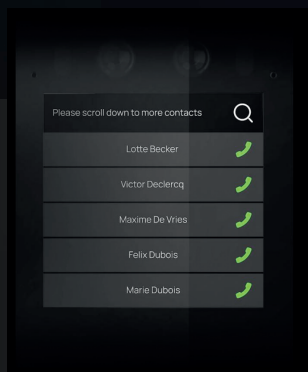

BUITENPOST

WIZARD PRESTIGE

Uw deurtelefoon is het eerste visitekaartje dat u afgeeft aan iedere bezoeker. En of het een visitekaartje is dat kan tellen: de meest duurzame en hoogwaardige materialen worden gebruikt. Dit stijlicoon kent het bestaan van plastic niet. Gehard glas en keuze uit geanodiseerd aluminium of verbronzend koper. Geen compromissen.

De Wizard Prestige is echter ook technologisch absolute top. Hij is immers inzetbaar in eender welk project. Het 4" HD touch display in combinatie met zijn slimme geavanceerde software maken dit mogelijk.

U kan kiezen uit 4 voorgeconfigureerde layouts waaraan de display zich onmiddellijk aanpast:

1

APPARTEMENTSGEBOUWEN

Vanaf 11 tot 999 bewoners kan er gescrold en gezocht worden in een lokale of cloud bewonerslijst.

De buitenpost dient enkel aan het internet gekoppeld te worden. Dit kan bij afwezigheid daarvan door Fasttel opgevangen worden door een 4G module. Zie schema rechts.

De installateur / gebouwbeheerder kan de scroll namenlijst van eender waar ter wereld aanpassen waardoor dure verplaatsingen vermeden worden.