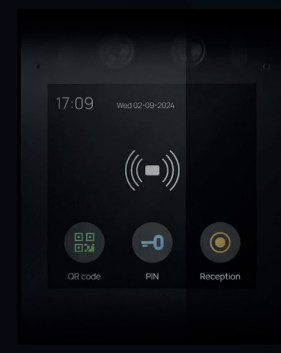

## COMMERCIËLE- OF APPARTEMENTS-GEBOUWEN

Tot en met 10 bewoners: hier kan de bezoeker onmiddellijk zijn keuze maken. Toon namen of laad per bewoner een logo op. De knopgrootte wordt automatisch geschaald zodat het display steeds optimaal benut wordt.