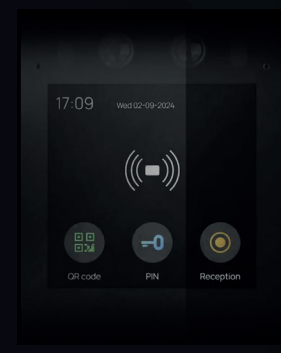

## COMMERCIËLE- OF APPARTEMENTS- GEBOUWEN

Tot en met 10 bewoners: hier kan de bezoeker onmiddellijk zijn keuze maken. Toon namen of laad per bewoner een logo op. De knopgrootte wordt automatisch geschaald zodat het display steeds optimaal benut wordt.