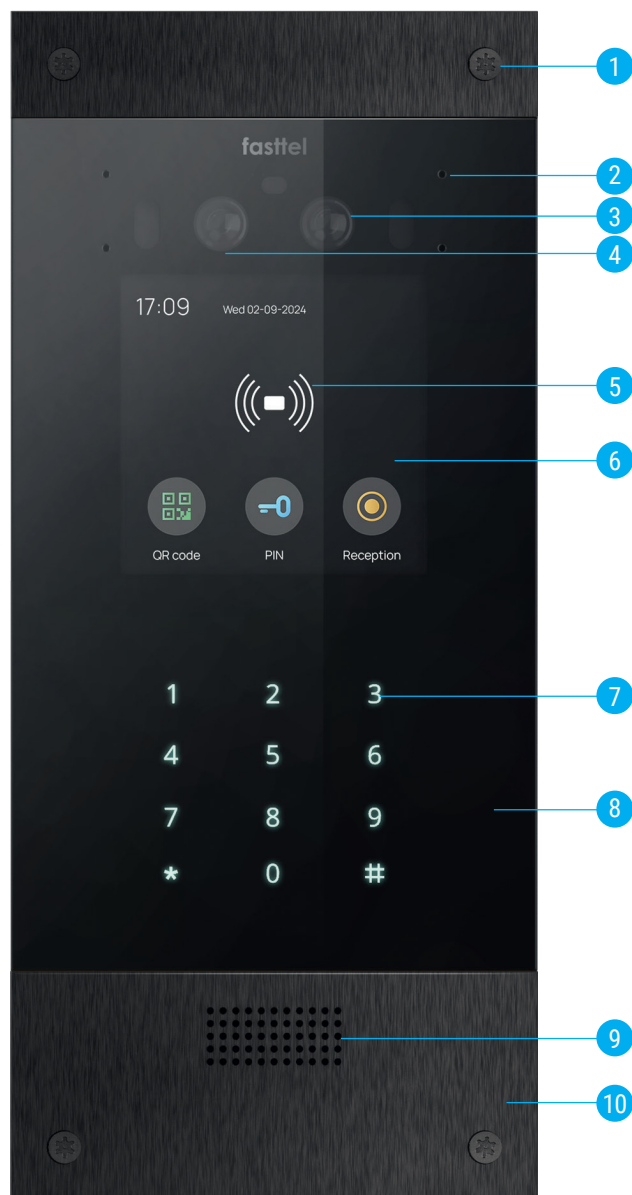

FT800(K)VC  
PRESTIGE

fasttel

210A

Fasttel  
Smart doorphones

Ring bell

1	2	3
4	5	6
7	8	9
*	0	#

## WIZARD PRESTIGE

De Wizard Prestige is in alle opzichten het topmodel binnen het Fasttelgamma. Een unieke combinatie van exclusief design en hoogtechnologische toegangscontrole.

Het 4" HD display en de kant en klare projectsoftware maken hem geschikt voor zowel residentiële, commerciële als appartementsprojecten.

### SPECIFICATIES

1. Met 4 antivandaalschroeven wordt de Wizard Prestige stevig vastgezet.
2. 4 Microfoons met echo cancellation.
3. De 160° HDR kleurencamera met 1920x1080 resolutie is zeer subtiel weggewerkt waardoor de bezoeker zich niet bespied voelt en vandalisme niet wordt aangetrokken.
4. Een tweede camera zorgt voor een perfecte gezichtsherkenning.
5. RFID badgelezer (125Khz & 13.56 MHz MIFARE)
6. Het multifunctionele 4 inch HD kleurenscherm zorgt voor een perfect onthaal. Bidirectionele video is mogelijk.
7. Het RGB verlichte toetsenbord heeft 3 functies: toegangscontrole, telefoon-toestel en directe bestemmingskeuze.
8. De 2mm glazen voorplaat wordt 2x op hoge temperatuur gebakken voor een levenslange duurzaamheid.
9. De erg krachtige luidspreker is in verschillende stappen instelbaar.
10. Het kader uit geborsteld aluminium of echt brons rondt het geheel perfect af.