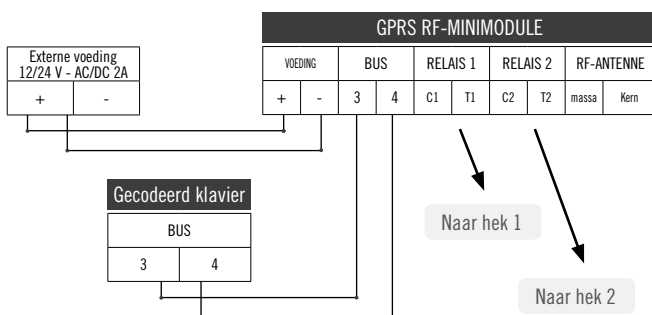

1 GPRS DATAMODULE met geïntegreerde RF-ontvanger

1 GECODEERD KLAVIER

06-0130-NL **INTRABOX DATA MINI** GPRS Eco-module met geïntegreerde RF-ontvanger en klavier met 12 toetsen + 10 jaar onbeperkte DATA-updates

GESCHIKT VOOR IEDEREEN

ONLINE BEHEER OP AFSTAND
www.intratone.com

VEREENVOUDIGD SCHEMA

CAPACITEIT

Max. aantal beheerde toegangen	2
Tijdblokken voor vrije toegang	•
Jaarklok	•
Permanente rolling code	•
Max. aantal afstandsbedieningen/mobiele sleutelcodes	10.000
Maximumaantal codes	80

TECHNISCHE KENMERKEN

VOEDING

min. 12/24 V DC - 1 A

BEKABELING

GPRS-module - Gecodeerd klavier
4 draden
(2 x 2 gevlochten draden)
Ø 0,8 mm - Max. afstand: 200 m

AFMETINGEN (B X H X D)

GPRS-module 162 x 96 x 53 mm
Klavier 85 x 137 x 16 mm