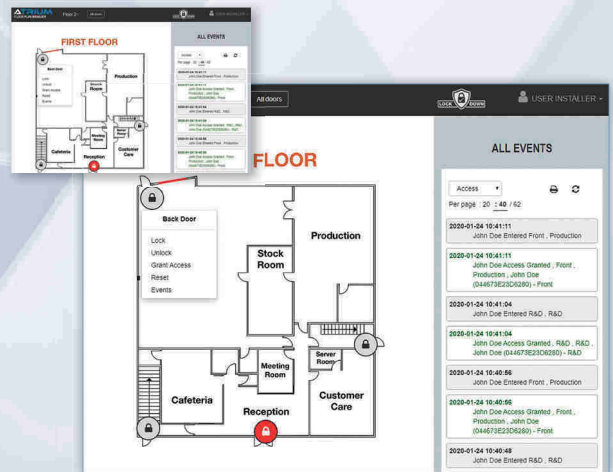

# Gebruiksgemak boven alles

## AFPLAN

ATRIUM Floor Plan Manager Licentie

DRAG - DROP - KLIK

## EXCLUSIEF VOOR DE A22K KRYPTO CONTROLLER

- Bekijk de deurstatus op een plattegrond in realtime vanaf elke webbrowser (MAC of PC).
- Alle deurstatussen in real time activeren (vergrendeld, ontgrendeld, toegang verleend, enz.)
- Eenvoudig te configureren (drag & drop)
- Ondersteunt .jpg of .png bestand (1Mb max.)
- Meerdere plannen/verdiepingen per site